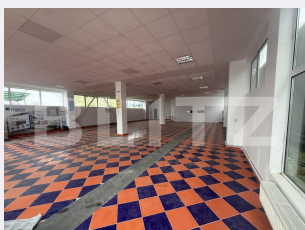

Caracteristici

Suprafata: 1120.00 mp
Suprafata teren: mp
Tip spatiu: m

Vechime spatiu: Nou
Tip finisaj: Finisat
Destinatie:

Dotari: Putere instalată mare
Material constructie:
Nr.locuri parcare: 1
Disponibilitate: Azi