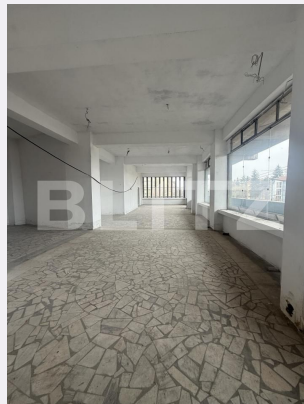

Caracteristici

Suprafata: 471.00 mp
Suprafata teren: mp
Tip spatiu: Centru comercial m

Vechime spatiu: Vechi
Tip finisaj: Finisat
Destinatie:

Dotari: Mobilat/utilat
Material constructie:
Nr.locuri parcare: 0
Disponibilitate: Azi