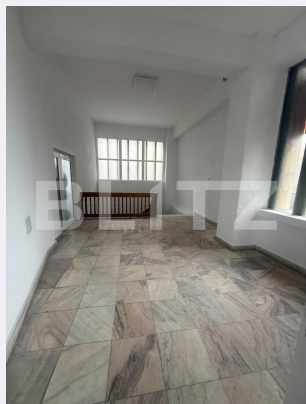

Caracteristici

Suprafata: 471.00 mp
Suprafata teren: mp
Tip spatiu: Centru comercial m

Vechime spatiu: Vechi
Tip finisaj: Finisat
Destinatie:

Dotari: Mobilat/utilat
Material constructie:
Nr.locuri parcare: 0
Disponibilitate: Azi