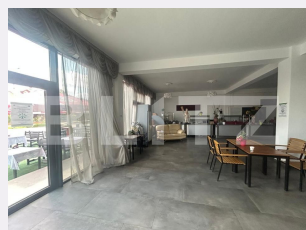

Caracteristici

Suprafata: 300.00 mp

Suprafata teren: mp

Tip spatiu: Parter de bloc m

Vechime spatiu: Nou

Tip finisaj: Finisat

Destinatie:

Dotari: Mobilat/utilat

Material constructie:

Nr.locuri parcare: 0

Disponibilitate: Azi