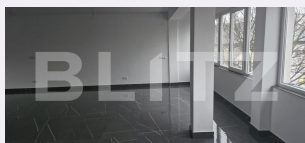

Contact agentie

Fix: +40345233770

Email: office@blitz.ro

Adresa:

- str. Poet Grigore
Alexandrescu, nr 1, bl E7, parter,
Târgoviște

Caracteristici

Suprafata: 100.00 mp

Suprafata teren: mp

Tip spatiu: Parter de bloc m

Vechime spatiu: Nou

Tip finisaj: Finisat

Destinatie:

Dotari: Nemobilat

Material constructie:

Nr.locuri parcare: 0

Disponibilitate: Azi