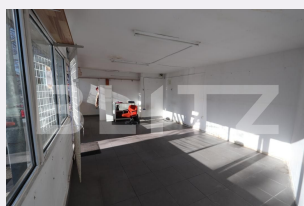

Caracteristici

Suprafata: 36.00 mp
Suprafata teren: mp
Tip spatiu: Parter de bloc m

Vechime spatiu: Nou
Tip finisaj: Finisat
Destinatie:

Dotari: Nemobilat
Material constructie:
Nr.locuri parcare: 0
Disponibilitate: Azi