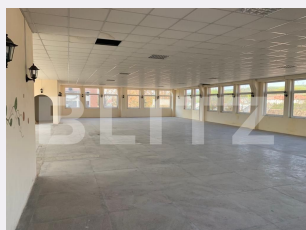

Caracteristici

Suprafata: 750.00 mp

Suprafata teren: mp

Tip spatiu: Centru comercial m

Vechime spatiu: Vechi

Tip finisaj: Finisat

Destinatie:

Dotari: Mobilat/utilat

Material constructie:

Nr.locuri parcare: 1

Disponibilitate: Azi