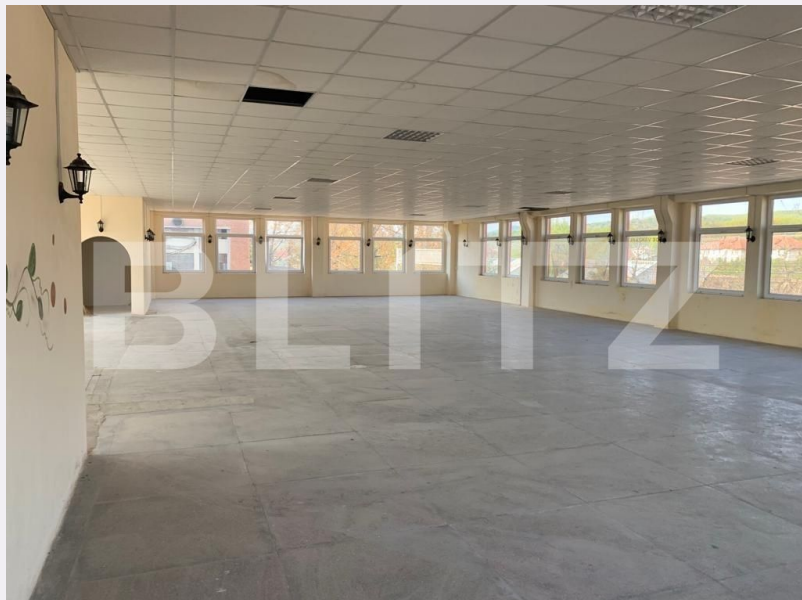

Spatiu comercial,750mp,Moreni

Scan

ID: 137182SIC

Ultima actualizare: 12.03.2024

Cartier: **Moreni**

Zona:

Pret/mp: 2€

Rata lunara: 6,62 €

1.300€

Persoana de contact

Gabriela Carnaru
Broker Partner

+40 345 233 770

office@blitz.ro

Contact agentie

Fix: +4 0345 233 770

Email: office@blitz.ro

Adresa:

- str. Poet Grigore
Alexandrescu, nr 1, bl E7, parter,
Târgoviște