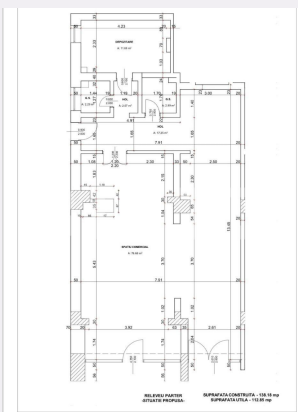

+40 345 233 770
office@blitz.ro

Contact agentie

Fix: +4 0345 233 770
Email: office@blitz.ro

Adresa:
- str. Poet Grigore
Alexandrescu, nr 1, bl E7, parter,
Târgoviște

Caracteristici

Suprafata: 205.00 mp
Suprafata teren: mp
Tip spatiu: Parter de bloc m