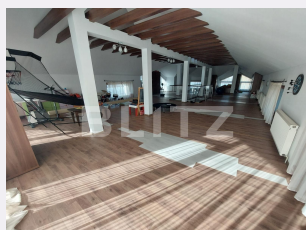

Caracteristici

Suprafata: 520.00 mp
Suprafata teren: mp
Tip spatiu: Casă m

Vechime spatiu: Nou
Tip finisaj: Finisat
Destinatie:

Dotari: Mobilat/utilat
Material constructie:
Nr.locuri parcare: 8
Disponibilitate: Azi