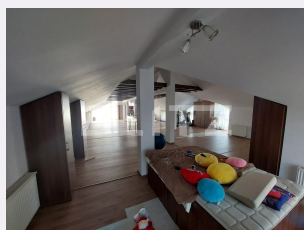

Caracteristici

Suprafata: 520.00 mp
Suprafata teren: mp
Tip spatiu: Casă m

Vechime spatiu: Nou
Tip finisaj: Finisat
Destinatie:

Dotari: Mobilat/utilat
Material constructie:
Nr.locuri parcare: 8
Disponibilitate: Azi