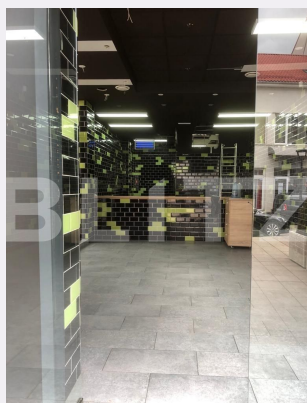

Caracteristici

Suprafata: 180.00 mp
Suprafata teren: mp
Tip spatiu: Centru comercial m

Vechime spatiu: Vechi
Tip finisaj: Finisat
Destinatie:

Dotari: Mobilat/utilat
Material constructie:
Nr.locuri parcare: 3
Disponibilitate: Azi