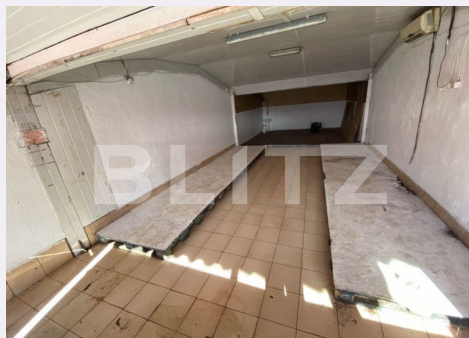

Caracteristici

Suprafata: 80.00 mp
Suprafata teren: mp
Tip spatiu: Centru comercial m

Vechime spatiu: Vechi
Tip finisaj: Finisat
Destinatie:

Dotari: Mobilat/utilat
Material constructie:
Nr.locuri parcare: 1
Disponibilitate: Azi