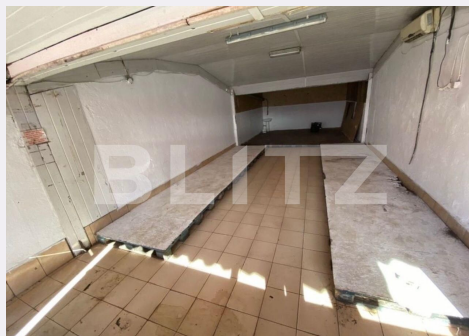

Caracteristici

Suprafata: 80.00 mp

Suprafata teren: mp

Tip spatiu: Centru comercial m

Vechime spatiu: Vechi

Tip finisaj: Finisat

Destinatie:

Dotari: Mobilat/utilat

Material constructie:

Nr.locuri parcare: 1

Disponibilitate: Azi