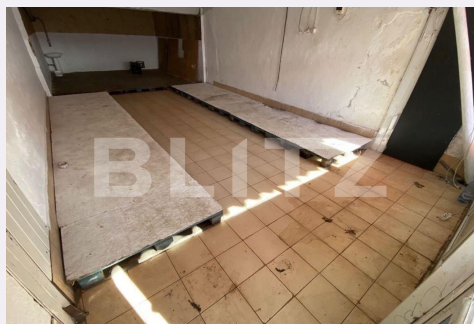

- str. Poet Grigore
Alexandrescu, nr 1, bl E7, parter,
Târgoviște

Caracteristici

Suprafata: 80.00 mp

Suprafata teren: mp

Tip spatiu: Centru comercial m

Vechime spatiu: Vechi

Tip finisaj: Finisat

Destinatie:

Dotari: Mobilat/utilat

Material constructie:

Nr.locuri parcare: 1

Disponibilitate: Azi

Descriere oferta

Blitz vă oferă spre închiriere un spațiu comerciala cu multiple destinații in zona Pieței 1 Mai. Spațiul, open space, are o suprafață de 80 mp, racordat la utilități.