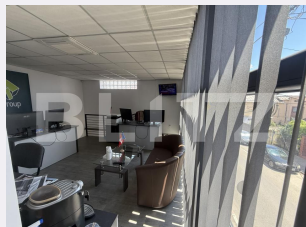

Caracteristici

Suprafata: 25.00 mp

Suprafata teren: mp

Tip spatiu: Clasa A m

Vechime spatiu: Nou

Tip finisaj: Finisat

Destinatie:

Dotari: Nemobilat

Material constructie:

Nr.locuri parcare: 0

Disponibilitate: Azi