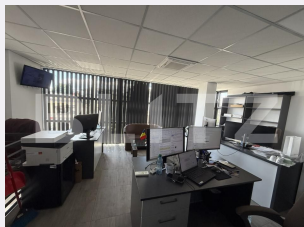

Caracteristici

Suprafata: 25.00 mp

Suprafata teren: mp

Tip spatiu: Clasa A m

Vechime spatiu: Nou

Tip finisaj: Finisat

Destinatie:

Dotari: Nemobilat

Material constructie:

Nr.locuri parcare: 0

Disponibilitate: Azi