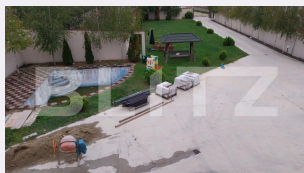

Caracteristici

Numar camere: 8
Suprafata teren: 873.00 mp
Front stradal: m
Nr bucatarii: 1
Nr bai: 4

Nr.balcoane: 0
Niveluri:
Nr.garaje: 2
Nr.locuri parcare: 2
Vechime casa: Nouă

Destinatie:
Dotari: Mobilat/utilat
Tip finisaj: Finisat
Material constructie:
Tip acoperis: Tabla
Modalitate vanzare:
Disponibilitate: Azi
Alte criterii: