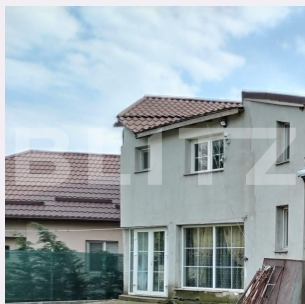

Caracteristici

Numar camere: 7
Suprafata teren: 975.00 mp
Front stradal: 12 m
Nr bucatarii: 1
Nr bai: 2

Nr.balcoane: 1
Niveluri:
Nr.garaje: 1
Nr.locuri parcare: 2
Vechime casa: Nouă

Destinatie: De locuit, Birouri/comercial,
De vacanță
Dotari: Nemobilat
Tip finisaj: Modern/lux
Material constructie: Beton, BCA,
Lemn
Tip acoperis: Tabla
Modalitate vanzare: În rate, Credit
bancar, Cash
Disponibilitate: Azi
Alte criterii: