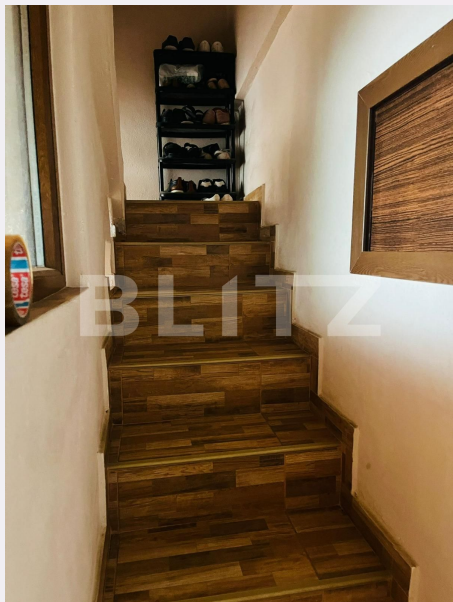

Casa 6 camere, teren 800 mp, Calea Domneasca

Scan

ID: 123437CV
Ultima actualizare: 21.02.2024

Cartier: Micro 4
Zona:

Pret/mp: 577€
Rata lunara: 763,61 €

150.000€

Persoana de contact

Alina Tone
Sales Office Manager

+40 345 233 770
office@blitz.ro

Contact agentie

Fix: +4 0345 233 770
Email: office@blitz.ro

Adresa:
- str. Poet Grigore
Alexandrescu, nr 1, bl E7, parter,
Târgoviște