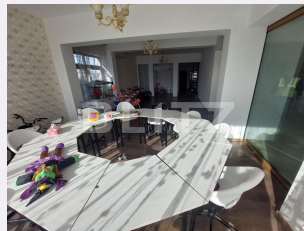

Caracteristici

Numar camere: 6

Suprafata teren: 1000.00 mp

Front stradal: m

Nr bucatarii: 1

Nr bai: 2

Nr.balcoane: 0

Niveluri:

Nr.garaje: 0

Nr.locuri parcare: 5

Vechime casa: Nouă

Destinatie:

Dotari: Mobilat/utilat

Tip finisaj: Finisat

Material constructie:

Tip acoperis: Tabla

Modalitate vanzare: Cash

Disponibilitate: Azi

Alte criterii: