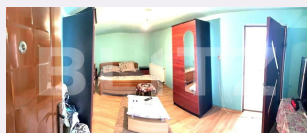

Caracteristici

Numar camere: 5
Suprafata teren: 2400.00 mp
Front stradal: m
Nr bucatarii: 1
Nr bai: 1

Nr.balcoane: 0
Niveluri:
Nr.garaje: 1
Nr.locuri parcare: 0
Vechime casa: Nouă

Destinatie:
Dotari: Mobilat/utilat
Tip finisaj: Finisat
Material constructie:
Tip acoperis: Tabla
Modalitate vanzare:
Disponibilitate: Azi
Alte criterii: