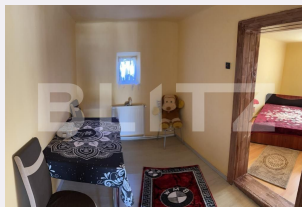

Caracteristici

Numar camere: 5
Suprafata teren: 2400.00 mp
Front stradal: m
Nr bucatarii: 1
Nr bai: 1

Nr.balcoane: 0
Niveluri:
Nr.garaje: 1
Nr.locuri parcare: 0
Vechime casa: Nouă

Destinatie:
Dotari: Mobilat/utilat
Tip finisaj: Finisat
Material constructie:
Tip acoperis: Tabla
Modalitate vanzare:
Disponibilitate: Azi
Alte criterii: