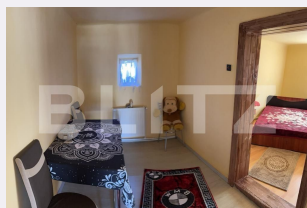

Contact agentie

Fix: +4 0345 233 770
Email: office@blitz.ro

Adresa:
- str. Poet Grigore
Alexandrescu, nr 1, bl E7, parter,
Târgoviște

Caracteristici

Numar camere: 5
Suprafata teren: 2400.00 mp
Front stradal: m
Nr bucatarii: 1
Nr bai: 1

Nr.balcoane: 0
Niveluri:
Nr.garaje: 1
Nr.locuri parcare: 1
Vechime casa: Veche

Destinatie:
Dotari: Mobilat/utilat
Tip finisaj: Finisat
Material constructie:
Tip acoperis: Tabla
Modalitate vanzare:
Disponibilitate: Azi
Alte criterii: