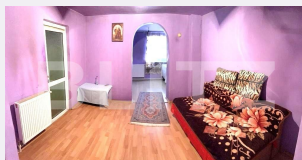

Contact agentie

Fix: +4 0345 233 770
Email: office@blitz.ro

Adresa:
- str. Poet Grigore
Alexandrescu, nr 1, bl E7, parter,
Târgoviște

Caracteristici

Numar camere: 5
Suprafata teren: 2400.00 mp
Front stradal: m
Nr bucatarii: 1
Nr bai: 1

Nr.balcoane: 0
Niveluri:
Nr.garaje: 1
Nr.locuri parcare: 1
Vechime casa: Veche

Destinatie:
Dotari: Mobilat/utilat
Tip finisaj: Finisat
Material constructie:
Tip acoperis: Tabla
Modalitate vanzare:
Disponibilitate: Azi
Alte criterii: