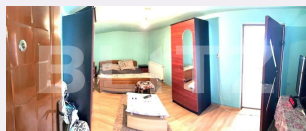

Contact agentie

Fix: +4 0345 233 770
Email: office@blitz.ro

Adresa:
- str. Poet Grigore
Alexandrescu, nr 1, bl E7, parter,
Târgoviște

Caracteristici

Numar camere: 5
Suprafata teren: 2400.00 mp
Front stradal: m
Nr bucatarii: 1
Nr bai: 1

Nr.balcoane: 0
Niveluri:
Nr.garaje: 1
Nr.locuri parcare: 1
Vechime casa: Veche

Destinatie:
Dotari: Mobilat/utilat
Tip finisaj: Finisat
Material constructie:
Tip acoperis: Tabla
Modalitate vanzare:
Disponibilitate: Azi
Alte criterii: