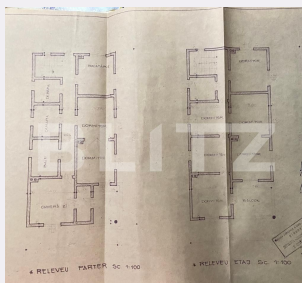

## Caracteristici

Numar camere: 5  
Suprafata teren: 2000.00 mp  
Front stradal: 12 m  
Nr bucatarii: 1  
Nr bai: 2

Nr.balcoane: 1  
Niveluri:  
Nr.garaje: 0  
Nr.locuri parcare: 2  
Vechime casa: Veche

# Descriere oferta

Blitz Imobiliare vă oferă o casă situată în comuna Brănești, casa are amprenta la sol 148mp. Suprafață construită desfășurată 169mp, teren 2000mp. Gaze, apă, energie electrică. Parterul este parțial mobilat/ în renovare, etajul este complet gol. Parter 5 camere cu dependințe. Etaj 5 camere cu dependințe. Beci 12mp și mansardă. An construcție 1985 clădire cu pereți din beton, cărămidă arsă, piatră, alte materiale fără instalații.