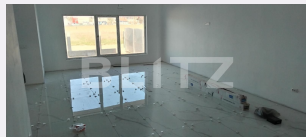

Caracteristici

Numar camere: 4
Suprafata teren: 500.00 mp
Front stradal: m
Nr bucatarii: 1
Nr bai: 3

Nr.balcoane: 1
Niveluri:
Nr.garaje: 0
Nr.locuri parcare: 1
Vechime casa: Nouă

Destinatie: De locuit
Dotari: Nemobilat
Tip finisaj: Finisat
Material constructie: Beton, BCA
Tip acoperis: Tabla
Modalitate vanzare: Credit bancar,
Cash
Disponibilitate: Azi
Alte criterii: