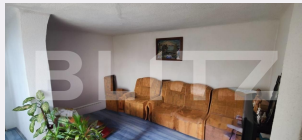

Caracteristici

Numar camere: 4
Suprafata teren: 1660.00 mp
Front stradal: m
Nr bucatarii: 2
Nr bai: 1

Nr.balcoane: 0
Niveluri:
Nr.garaje: 0
Nr.locuri parcare: 0
Vechime casa: Nouă

Destinatie:
Dotari: Parțial mobilat/utilat
Tip finisaj: Finisat
Material constructie:
Tip acoperis: Tabla
Modalitate vanzare:
Disponibilitate: Azi
Alte criterii: