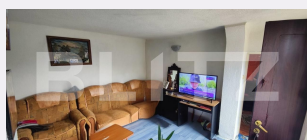

Caracteristici

Numar camere: 4
Suprafata teren: 1660.00 mp
Front stradal: m
Nr bucatarii: 2
Nr bai: 1

Nr.balcoane: 0
Niveluri:
Nr.garaje: 0
Nr.locuri parcare: 0
Vechime casa: Nouă

Destinatie:
Dotari: Parțial mobilat/utilat
Tip finisaj: Finisat
Material constructie:
Tip acoperis: Tabla
Modalitate vanzare:
Disponibilitate: Azi
Alte criterii: