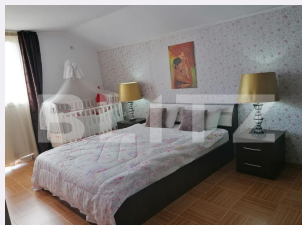

Caracteristici

Numar camere: 4
Suprafata teren: 445.00 mp
Front stradal: m
Nr bucatarii: 1
Nr bai: 2

Nr.balcoane: 1
Niveluri:
Nr.garaje: 0
Nr.locuri parcare: 0
Vechime casa: Nouă

Destinatie:
Dotari: Mobilat/utilat
Tip finisaj: Modern/lux
Material constructie:
Tip acoperis: Tabla
Modalitate vanzare:
Disponibilitate: Azi
Alte criterii: