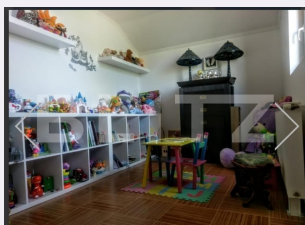

Caracteristici

Numar camere: 4
Suprafata teren: 445.00 mp
Front stradal: m
Nr bucatarii: 1
Nr bai: 2

Nr.balcoane: 1
Niveluri:
Nr.garaje: 0
Nr.locuri parcare: 0
Vechime casa: Nouă

Destinatie:
Dotari: Mobilat/utilat
Tip finisaj: Modern/lux
Material constructie:
Tip acoperis: Tabla
Modalitate vanzare:
Disponibilitate: Azi
Alte criterii: