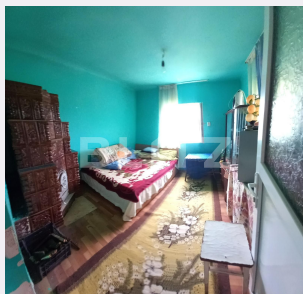

Caracteristici

Numar camere: 3

Suprafata teren: 2000.00 mp

Front stradal: 40 m

Nr bucatarii: 1

Nr bai: 1

Nr.balcoane: 0

Niveluri:

Nr.garaje: 0

Nr.locuri parcare: 4

Vechime casa: Veche

Destinatie:

Dotari: Mobilat/utilat

Tip finisaj: Renovabil

Material constructie:

Tip acoperis: Tabla

Modalitate vanzare:

Disponibilitate: Azi

Alte criterii: