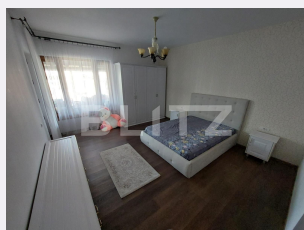

Caracteristici

Numar camere: 6
Suprafata teren: 1000.00 mp
Front stradal: m
Nr bucatarii: 1
Nr bai: 2

Nr.balcoane: 0
Niveluri:
Nr.garaje: 0
Nr.locuri parcare: 8
Vechime casa: Nouă

Destinatie: De locuit
Dotari: Mobilat/utilat
Tip finisaj: Finisat
Material constructie:
Tip acoperis: Tabla
Modalitate vanzare:
Disponibilitate: Azi
Alte criterii: