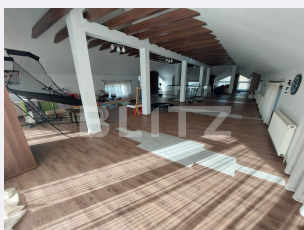

Caracteristici

Numar camere: 6
Suprafata teren: 1000.00 mp
Front stradal: m
Nr bucatarii: 1
Nr bai: 2

Nr.balcoane: 0
Niveluri:
Nr.garaje: 0
Nr.locuri parcare: 8
Vechime casa: Nouă

Destinatie: De locuit
Dotari: Mobilat/utilat
Tip finisaj: Finisat
Material constructie:
Tip acoperis: Tabla
Modalitate vanzare:
Disponibilitate: Azi
Alte criterii: