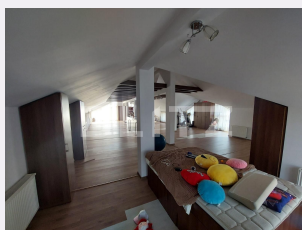

Caracteristici

Numar camere: 6
Suprafata teren: 1000.00 mp
Front stradal: m
Nr bucatarii: 1
Nr bai: 2

Nr.balcoane: 0
Niveluri:
Nr.garaje: 0
Nr.locuri parcare: 8
Vechime casa: Nouă

Destinatie: De locuit
Dotari: Mobilat/utilat
Tip finisaj: Finisat
Material constructie:
Tip acoperis: Tabla
Modalitate vanzare:
Disponibilitate: Azi
Alte criterii: