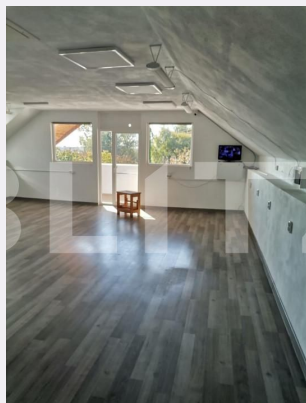

Caracteristici

Numar camere: 5
Suprafata teren: 300.00 mp
Front stradal: m
Nr bucatarii: 1
Nr bai: 2

Nr.balcoane: 0
Niveluri:
Nr.garaje: 0
Nr.locuri parcare: 4
Vechime casa: Veche

Destinatie:
Dotari: Mobilat/utilat
Tip finisaj: Finisat
Material constructie:
Tip acoperis: Tabla
Modalitate vanzare:
Disponibilitate: Azi
Alte criterii: