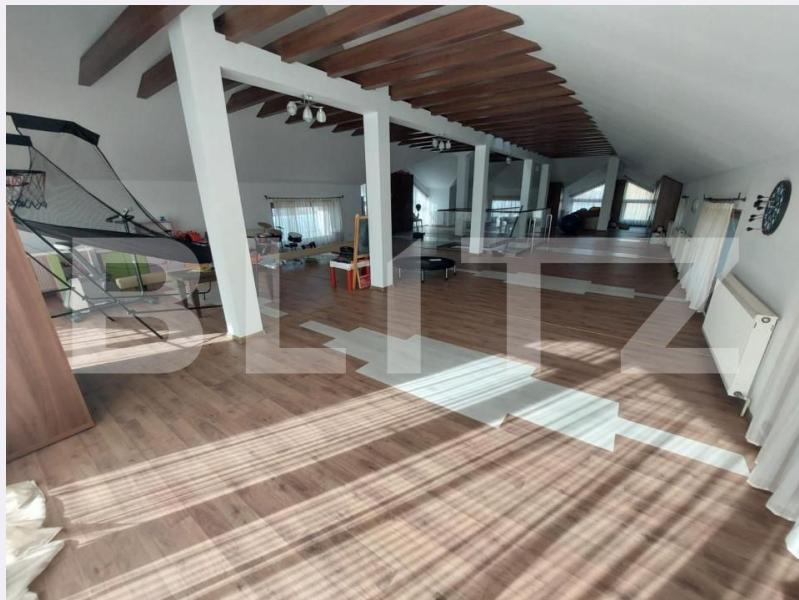

Casa 500 mp,teren 1000 mp Targoviste

Scan

ID: 141394CI
Ultima actualizare: 09.05.2024

Cartier: Exterior Est
Zona:

Pret/mp: 4€
Rata lunara: 10,18 €

2.000€

Persoana de contact

Mihaela Nitoi
Broker Partner

+40 345 233 770
office@blitz.ro

Contact agentie

Fix: +4 0345 233 770
Email: office@blitz.ro

Adresa:
- str. Poet Grigore
Alexandrescu, nr 1, bl E7, parter,
Târgoviște