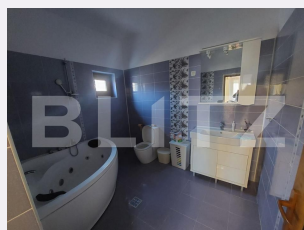

Caracteristici

Numar camere: 5
Suprafata teren: 1000.00 mp
Front stradal: m
Nr bucatarii: 1
Nr bai: 2

Nr.balcoane: 0
Niveluri:
Nr.garaje: 0
Nr.locuri parcare: 8
Vechime casa: Veche

Destinatie:
Dotari: Mobilat/utilat
Tip finisaj: Finisat
Material constructie:
Tip acoperis: Tabla
Modalitate vanzare:
Disponibilitate: Azi
Alte criterii: