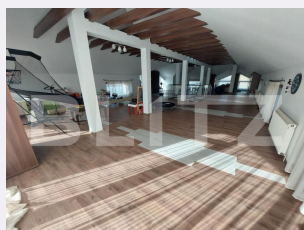

Caracteristici

Numar camere: 5
Suprafata teren: 1000.00 mp
Front stradal: m
Nr bucatarii: 1
Nr bai: 2

Nr.balcoane: 0
Niveluri:
Nr.garaje: 0
Nr.locuri parcare: 8
Vechime casa: Veche

Destinatie:
Dotari: Mobilat/utilat
Tip finisaj: Finisat
Material constructie:
Tip acoperis: Tabla
Modalitate vanzare:
Disponibilitate: Azi
Alte criterii: