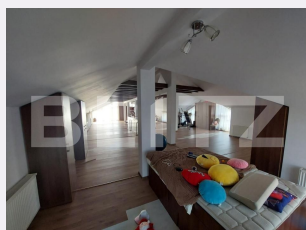

Caracteristici

Numar camere: 5
Suprafata teren: 1000.00 mp
Front stradal: m
Nr bucatarii: 1
Nr bai: 2

Nr.balcoane: 0
Niveluri:
Nr.garaje: 0
Nr.locuri parcare: 8
Vechime casa: Veche

Destinatie:
Dotari: Mobilat/utilat
Tip finisaj: Finisat
Material constructie:
Tip acoperis: Tabla
Modalitate vanzare:
Disponibilitate: Azi
Alte criterii: