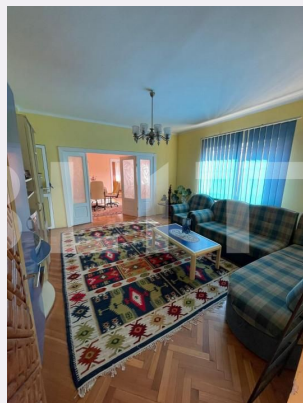

Caracteristici

Numar camere: 4
Suprafata teren: 0.00 mp
Front stradal: m
Nr bucatarii: 1
Nr bai: 1

Nr.balcoane: 0
Niveluri:
Nr.garaje: 0
Nr.locuri parcare: 0
Vechime casa: Veche

Destinatie:
Dotari: Mobilat/utilat
Tip finisaj: Finisat
Material constructie:
Tip acoperis: Țigla
Modalitate vanzare:
Disponibilitate: Azi
Alte criterii: