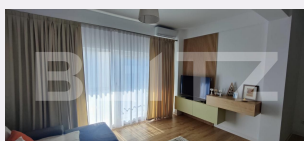

* Apartament 3 Camere, 86 mp – Construcție 2023, Vedere Panoramică

ID: 194120AV
Ultima actualizare: 01.05.2026

Cartier: Aninoasa
Zona:

Pret/mp: 1.616€
Rata lunara: 707,61 €

139.000€

Persoana de contact

Simona De Lorenzo
Broker Partner

+40 345 233 770
office@blitz.ro

Contact agentie

Fix: +40345233770

Email: office@blitz.ro

Adresa:

- str. Poet Grigore
Alexandrescu, nr 1, bl E7, parter,
Târgoviște

Caracteristici

Numar camere: 3
Suprafata utila: 86.00 mp
Numar bai: 2
Nr balcoane: 1
Etaj: 2 /4

Nr.locuri parcare: 1
Tip compartimentare: Decomandat
Vechime apartament: Proiect

Tip imobil: Bloc de apartamente
Dotari: Mobilat/utilat
Tip finisaj: Finisat
Material constructie: