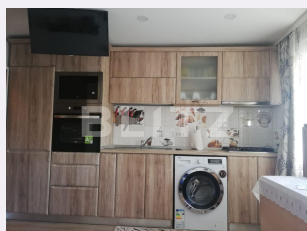

Caracteristici

Numar camere: 2
Suprafata utila: 48.00 mp
Numar bai: 1
Nr balcoane: 1
Etaj: Parter /4

Nr.locuri parcare: 1
Tip compartimentare: Decomandat
Vechime apartament: Nou

Tip imobil: Bloc de apartamente
Dotari: Mobilat/utilat
Tip finisaj: Finisat
Material constructie: Beton