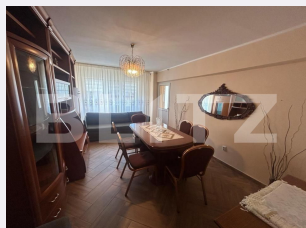

Caracteristici

Numar camere: 4
Suprafata utila: 82.00 mp
Numar bai: 2
Nr balcoane: 0
Etaj: 2 /6

Nr.locuri parcare: 0
Tip compartimentare: Decomandat
Vechime apartament: Nou

Tip imobil: Bloc de apartamente
Dotari: Mobilat/utilat
Tip finisaj: Finisat
Material constructie: