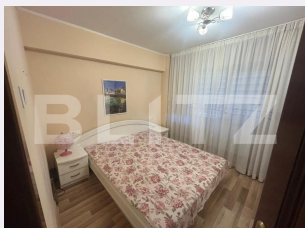

+40 345 233 770
office@blitz.ro

Contact agentie

Fix: +40345233770
Email: office@blitz.ro

Adresa:
- str. Poet Grigore
Alexandrescu, nr 1, bl E7, parter,
Târgoviște

Caracteristici

Numar camere: 4
Suprafata utila: 82.00 mp
Numar bai: 2
Nr balcoane: 0
Etaj: 2 /6

Nr.locuri parcare: 0
Tip compartimentare: Decomandat
Vechime apartament: Nou

Tip imobil: Bloc de apartamente
Dotari: Mobilat/utilat
Tip finisaj: Finisat
Material constructie:

Descriere oferta

Blitz oferă spre închiriere un apartament modern cu 4 camere, decomandat, situat într-o zonă ultracentrală, la etajul 2 al unui imobil bine întreținut. Locuința este complet renovată și se remarcă printr-un design curat, luminos și funcțional. Bucătăria este spațioasă, mobilată modern, dotată cu plită pe gaz, cuptor, hotă și spații generoase de depozitare, plus loc de luat masa. Livingul este aerisit, cu canapea confortabilă și zonă de relaxare, iar dormitorul oferă un pat matrimonial și dressing încăpător, cu acces către balcon. Baia este modern finisată, prevăzută cu cada și mașină de spălat, iar holul larg asigură acces facil către toate încăperile, confirmând compartimentarea decomandată. Apartamentul beneficiază de finisaje de calitate, pardoseli moderne (parchet și gresie), tâmplărie bună și este pregătit pentru mutare imediată. Ideal pentru un cuplu sau o persoană care caută confort, lumină naturală și acces rapid către punctele de interes din oraș. Cod ofertă / ID BLITZ: P170228