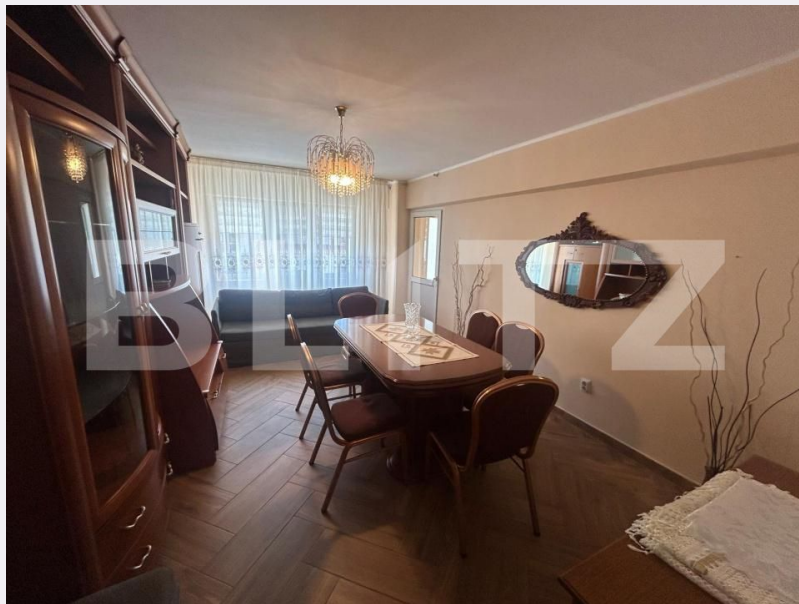

4 CAMERE | ULTRACENTRAL | DECOMANDAT | ETAJ 2 | TERASA |

ID: 193408AI
Ultima actualizare: 30.04.2026

Cartier: Central
Zona:

Pret/mp: 7€
Rata lunara: 3,05 €

600€

Persoana de contact

Octavian Marinescu
Broker Partner

+40 345 233 770
office@blitz.ro

Contact agentie

Fix: +40345233770
Email: office@blitz.ro

Adresa:
- str. Poet Grigore
Alexandrescu, nr 1, bl E7, parter,
Târgoviște