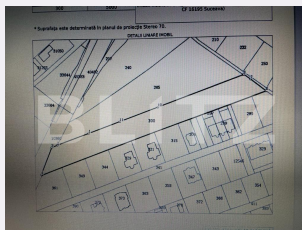

## Caracteristici

Suprafata: 14530.00 mp  
Front: 30-50 ml m

Utilitati: Utilități în zonă  
Destinatie:

Acte/avize:  
Material constructie:  
Alte criterii: Teren înclinat

# Descriere oferta

Blitz ofera spre vanzare teren cu suprafata de 145.3 ari (1.453 ha) este situat la intrare in oraşul Suceava, cu acces din drumul judeţean şi in vecinătatea centurii ocolitoare a Suceveii, pretabil dezvoltare imobiliara.Toate utilităţile sunt în apropierea terenului. Terenul este liber de sarcini. Va asteptam la vizionare.