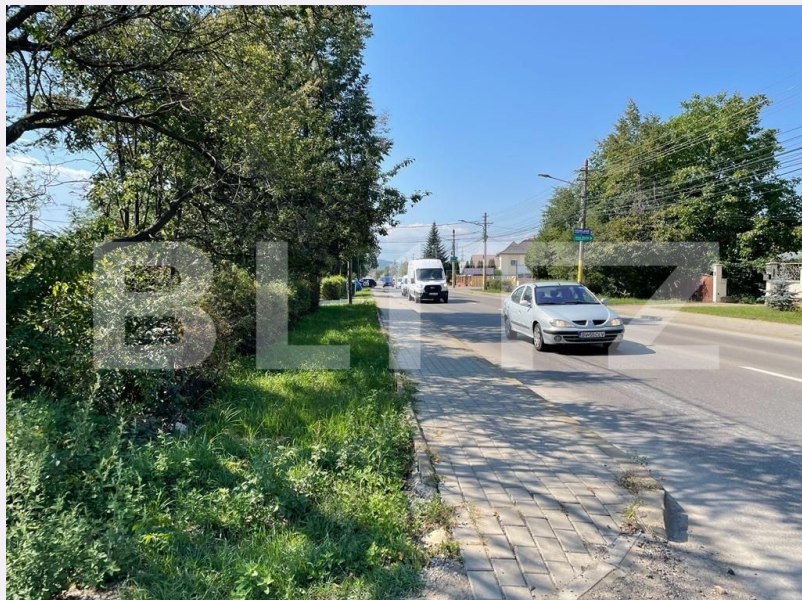

Oportunitate!Teren intravilan, 1200 mp, in Itcani

Scan

ID: 96200TV
Ultima actualizare: 14.02.2023

Cartier: **Itcani**
Zona:

Pret/mp: 107€
Rata lunara: 814,51 €

160.000€

Persoana de contact

Alexandru Tatarciuc
Senior Broker Partner

+40 330 233 770
office@blitz.ro

Contact agentie

Fix: +4 0330 233 770

Email: office@blitz.ro

Adresa:

- Str. Petru Rares, nr 22, Bl.3,
parter, Suceava