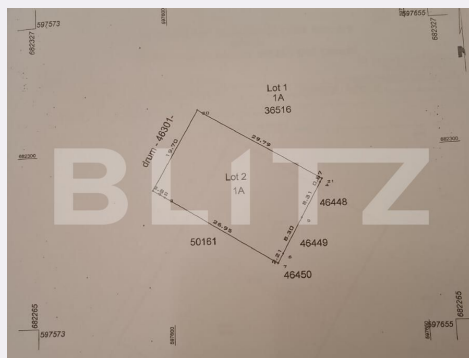

- Suceava, str. Unirii, nr.20H, et 2, jud. Suceava
- Radauti, Str. Stefan cel Mare nr. 34, jud. Suceava

Caracteristici

Suprafata: 586.00 mp

Front: m

Utilitati:

Destinatie:

Acte/avize:

Material constructie:

Alte criterii:

Descriere oferta

BLITZ va ofera o oportunitate excelentă de investiție! Teren intravilan situat în Lisaura, având o suprafață de 586 mp și o deschidere de 19,7 ml. Caracteristici: Utilități disponibile lângă parcela: Gaz, curent electric, apă, canalizare
Potențial: Ideal pentru construcții Zona liniștită: Aproape de natură, dar cu acces rapid la principalele puncte de interes din zona. Pentru mai multe detalii sau vizionare, nu ezitați să ne contactați! Cod ofertă / ID BLITZ: P171853