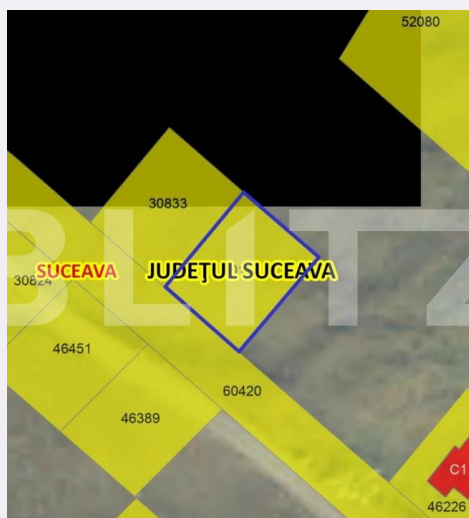

Caracteristici

Suprafata: 0.00 mp
Front: 15-30 ml m

Utilitati:
Destinatie:

Acte/avize:
Material constructie:
Alte criterii: