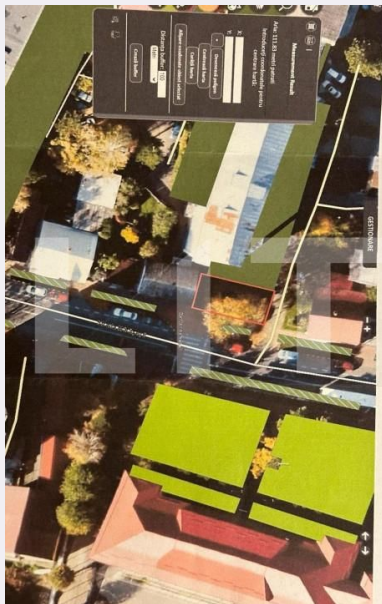

Teren intravilan, 112 mp, potențial comercial, zona Mărășești

Scan

ID: 144284TV

Ultima actualizare: 09.05.2024

Cartier: Nord

Zona:

Pret/mp:

Rata lunara: 114,54 €

22.500€

Persoana de contact

Andrada Darie
Senior Broker Partner

+40 330 233 770

office@blitz.ro

Contact agentie

Fix: +4 0330 233 770

Email: office@blitz.ro

Adresa:

- Str. Petru Rares, nr 22, Bl.3,
parter, Suceava