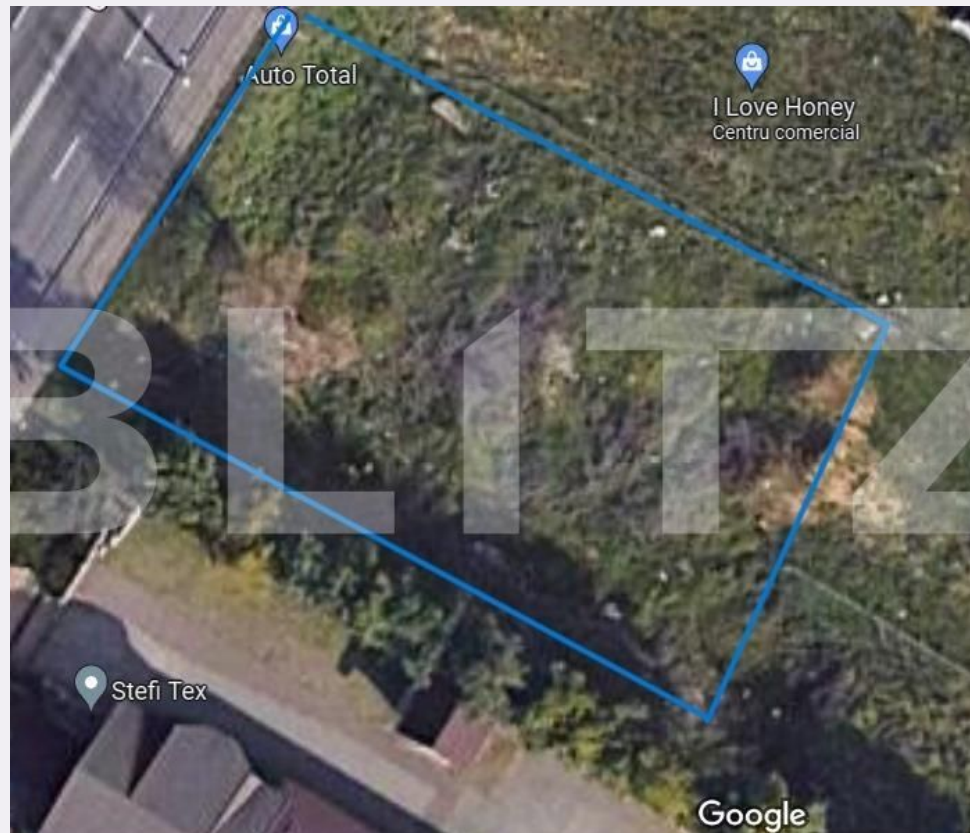

Teren central, 1150mp cu deschidere la Calea Unirii de 16,2ml

Scan

ID: 144204TV

Ultima actualizare: 09.05.2024

Cartier: Central

Zona:

Pret/mp:

Rata lunara: 1.196,32 €

Caracteristici

Suprafata: 0.00 mp
Front: 15-30 ml m

Utilitati:
Destinatie:

Acte/avize:
Material constructie:
Alte criterii:

Descriere oferta

Teren central in suprafata de 1150mp, cu deschidere de 16,25ml. Teren aflat cu deschidere la Calea Unirii in apropiere de Iulius Mall. Cod ofertă / ID BLITZ: P101106