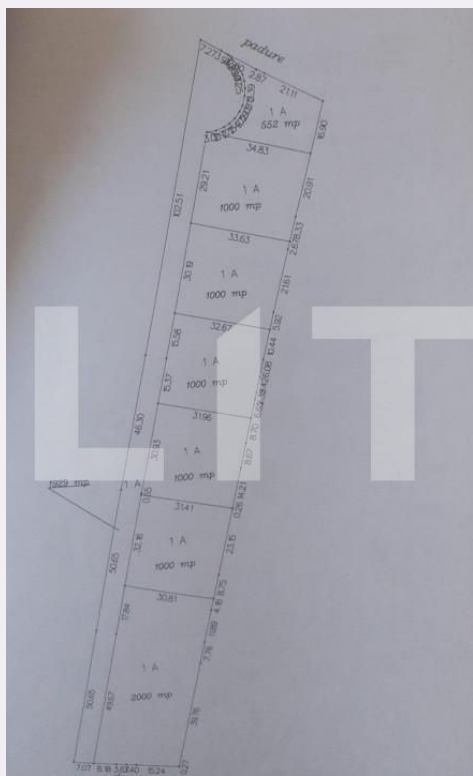

Oportunitate!Teren intravilan ,7552 mp parcelabil , drum de 7m , Lisaura

Scan

ID: 143263TV

Ultima actualizare: 09.05.2024

Cartier: Exterior Sud

Zona:

Pret/mp:

Rata lunara: 2.428,27 €

Adresa:

- Str. Petru Rares, nr 22, Bl.3,
parter, Suceava

Caracteristici

Suprafata: 0.00 mp

Front: m

Utilitati:

Destinatie:

Acte/avize:

Material constructie:

Alte criterii:

Descriere oferta

Blitz va prezintă un teren intravilan de 7552 mp, cu acces direct printr-un drum de 5 metri. Proprietatea este parcelabilă, oferind 5 parcele de câte 1000 mp fiecare, o parcelă de 2000 mp și una de 552 mp cu drum de 7 m (drept de servitute). Utilitățile precum curentul și gazul sunt disponibile la linia de front a terenului, iar la doar 100 de metri distanță se află canalizarea și apa potabilă. Acest teren beneficiază de o locație privilegiată, fiind situat la doar 8 minute de oraș și într-o zonă în plină dezvoltare. Oportunitatea este ideală pentru investitori sau dezvoltatori interesați să profite de potențialul de extindere și creștere a valorii proprietății. Va așteptam la vizionare ! Cod ofertă / ID BLITZ: P101076