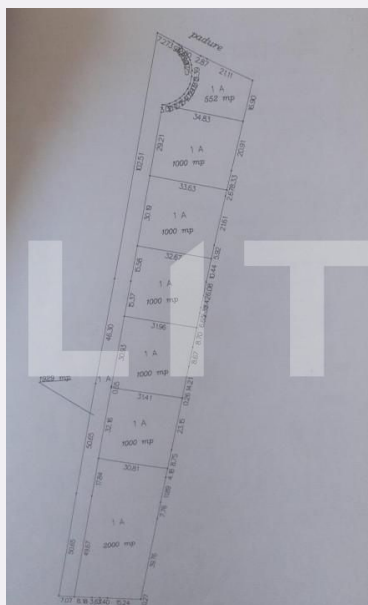

Oportunitate!Teren intravilan ,7552 mp parcelabil , drum de 7m , Lisaura

Scan

ID: 143263TV

Ultima actualizare: 09.05.2024

Cartier: Exterior Sud

Zona:

Pret/mp:

Rata lunara: 2.428,27 €

477.000€

Persoana de contact

Alexandru Tatarciuc
Senior Broker Partner

+40 330 233 770

office@blitz.ro

Contact agentie

Fix: +4 0330 233 770

Email: office@blitz.ro

Adresa:

- Str. Petru Rares, nr 22, Bl.3,
parter, Suceava