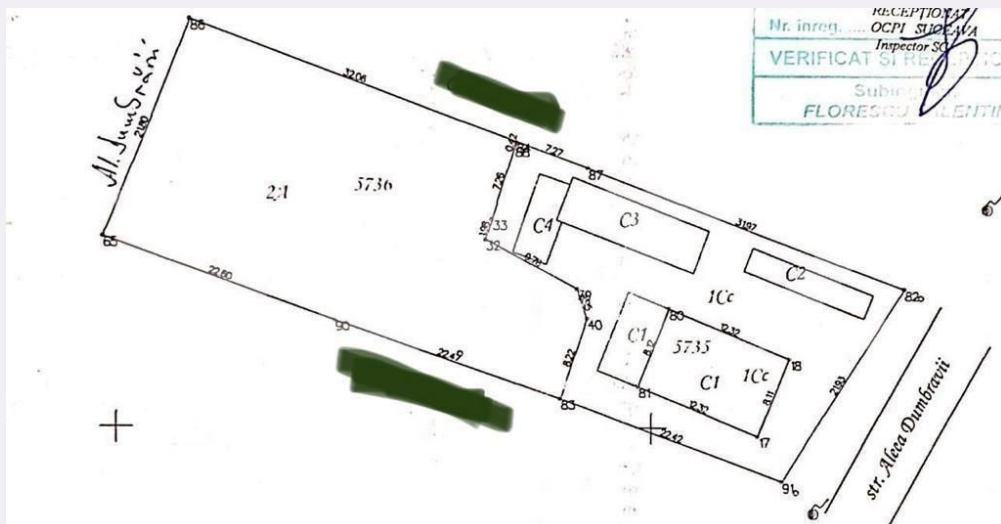

Teren intravilan , 1505 mp , zona Alea Dumbravii Burdujeni

Scan

ID: 142577TV

Ultima actualizare: 09.05.2024

Cartier: Burdujeni

Zona:

Pret/mp:

Rata lunara: 763,61 €

150.000€

Persoana de contact

Alexandru Tatarciuc
Senior Broker Partner

+40 330 233 770

office@blitz.ro

Contact agentie

Fix: +4 0330 233 770

Email: office@blitz.ro

Adresa:

- Str. Petru Rares, nr 22, Bl.3,
parter, Suceava