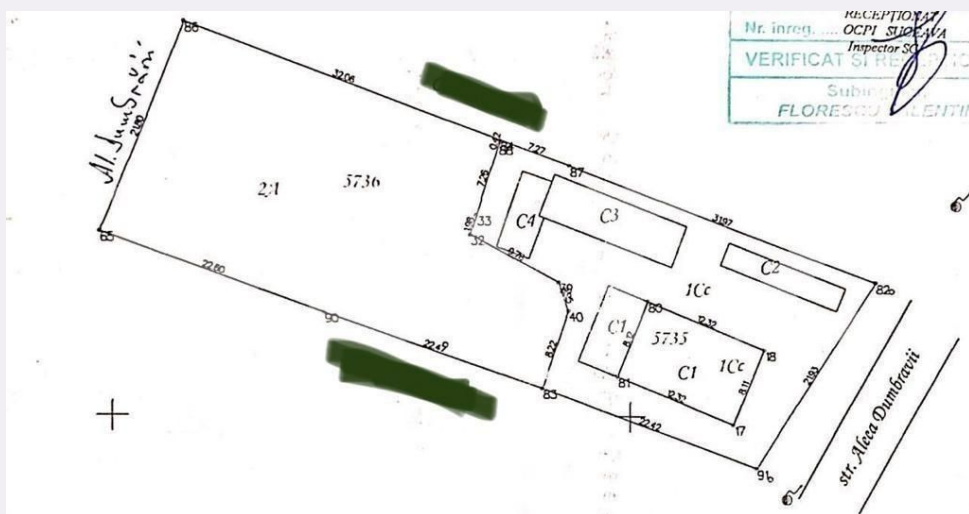

## Caracteristici

Suprafata: 0.00 mp

Front: 15-30 ml m

Utilitati:

Destinatie:

Acte/avize:

Material constructie:

Alte criterii:

# Descriere oferta

Blitz Imobiliare va prezintă un teren intravilan cu doua anexe demolabile cu o suprafață generoasă de 1505 metri pătrați, situat într-o locație strategică, în imediata apropiere a străzii principale. Proprietatea dispune de un front stradal impresionant de 21,93 metri liniari, oferind astfel numeroase oportunități pentru dezvoltatorii imobiliari. Terenul este echipat cu toate utilitățile esențiale, cum ar fi apă, canalizare, energie electrică și gaz, ceea ce face acest teren ideal pentru dezvoltarea proiectelor imobiliare. Datorită dimensiunilor sale și amplasării strategice, acest teren oferă potențialul de a găzdui un număr semnificativ de unități locative sau alte tipuri de dezvoltări, ceea ce îl face o alegere excelentă pentru investitori și dezvoltatori imobiliari. Cu o locație convenabilă și toate facilitățile necesare deja disponibile, acest teren intravilan de 1505 metri pătrați reprezintă o oportunitate de investiție unică pentru proiectele imobiliare viitoare. Nu ratați această șansă de a dezvolta un proiect de succes într-o zonă cu potențial imens. Va așteptam la vizionare ! Cod ofertă / ID BLITZ: P96400