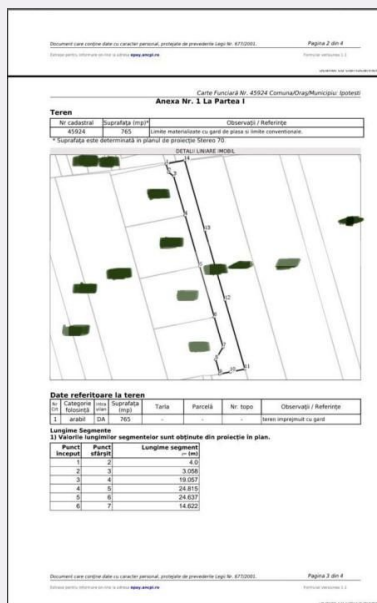

Teren intravilan, 3600 mp , parcelabil , zona rezidentiala Ipotesti

Scan

ID: 142405TV
Ultima actualizare: 09.05.2024

Cartier: Ipotesti
Zona:

Pret/mp:
Rata lunara: 1.450,85 €

285.000€

Persoana de contact

Alexandru Tatarciuc
Senior Broker Partner

Blitz imobiliare va prezinta un teren intravilan de 3600 metri pătrați, parcelabil în parcele de 710 metri pătrați fiecare. Proprietatea beneficiază de un drum privat cu o lățime de 7 metri, iar toate utilitățile esențiale sunt disponibile la parcelă, inclusiv gaz, apă conform contractului ACET, canalizare și curent electric. Această oportunitate reprezintă un cadru ideal pentru construcția de case individuale sau proiecte imobiliare, oferind potențialul de a dezvolta mai multe locuințe. Terenul se află într-o locație convenabilă, cu acces facil la facilități și servicii, ceea ce îl face o alegere atractivă pentru investitori sau dezvoltatori imobiliari. Va asteptam la vizionare ! Cod ofertă / ID BLITZ: P96401