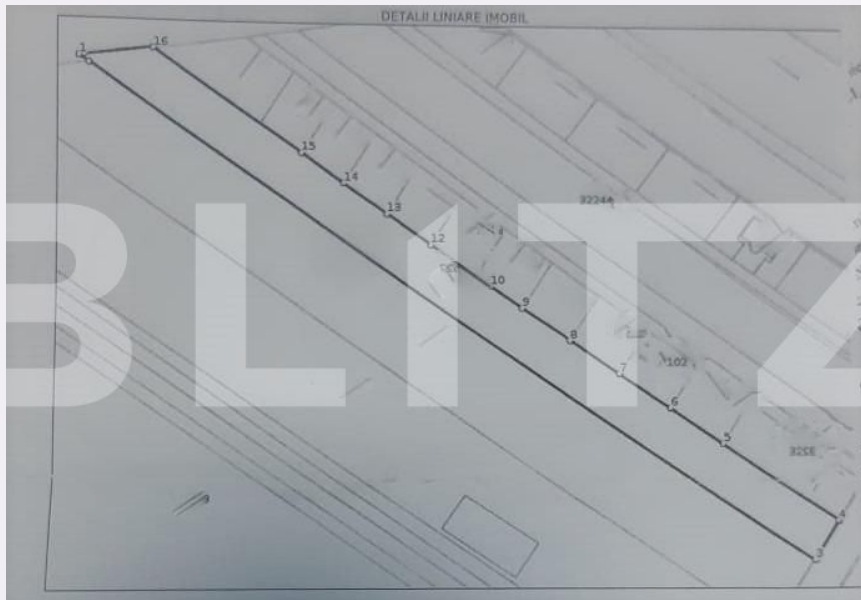

Teren intravilan, 6 858 mp, zona Sf. Ilie

Scan

ID: 142173TV

Ultima actualizare: 09.05.2024

Cartier: **Sfantu Ilie**

Zona:

Pret/mp:

Rata lunara: 2.138,10 €

420.000€

Persoana de contact

Andrada Darie
Senior Broker Partner

+40 330 233 770

office@blitz.ro

Contact agentie

Fix: +4 0330 233 770

Email: office@blitz.ro

Adresa:

- Str. Petru Rares, nr 22, Bl.3,
parter, Suceava

Caracteristici

Suprafata: 0.00 mp

Front: 15-30 ml m

Utilitati:

Destinatie:

Acte/avize:

Material constructie:

Alte criterii: