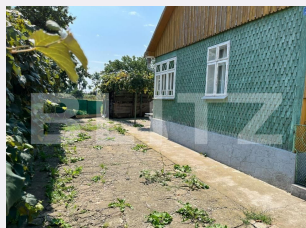

Caracteristici

Suprafata: 0.00 mp

Front: 15-30 ml m

Utilitati:

Destinatie:

Acte/avize:

Material constructie:

Alte criterii: