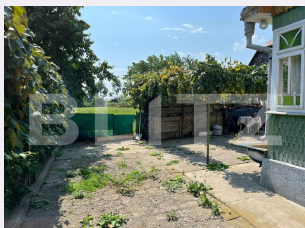

Caracteristici

Suprafata: 0.00 mp

Front: 15-30 ml m

Utilitati:

Destinatie:

Acte/avize:

Material constructie:

Alte criterii: