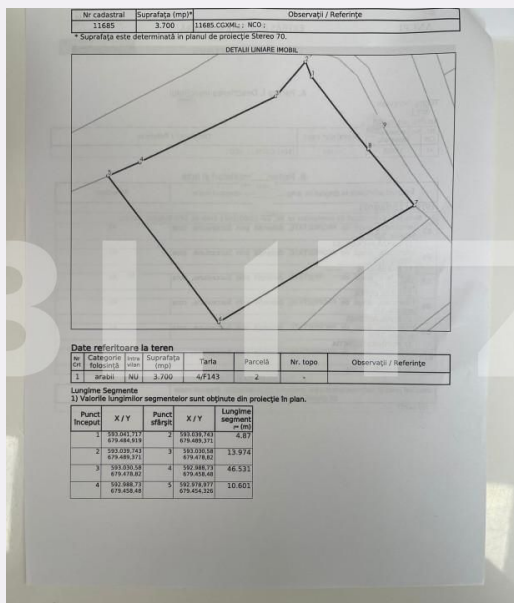

Teren extravilan , 3700 mp , front dublu 50 ml, pretabil investitie , zona Moara

Scan

ID: 139956TV

Ultima actualizare: 08.05.2024

Cartier: Exterior Sud

Zona:

Pret/mp:

Rata lunara: 335,99 €

66.000€

Persoana de contact

Alexandru Tatarciuc
Senior Broker Partner

+40 330 233 770

office@blitz.ro

Contact agentie

Fix: +4 0330 233 770

Email: office@blitz.ro

Adresa:

- Str. Petru Rares, nr 22, Bl.3,
parter, Suceava