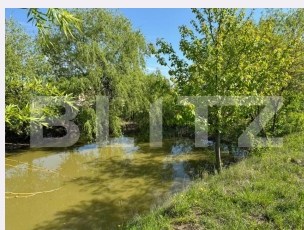

Caracteristici

Suprafata: 0.00 mp

Front: m

Utilitati:

Destinatie:

Acte/avize:

Material constructie:

Alte criterii: