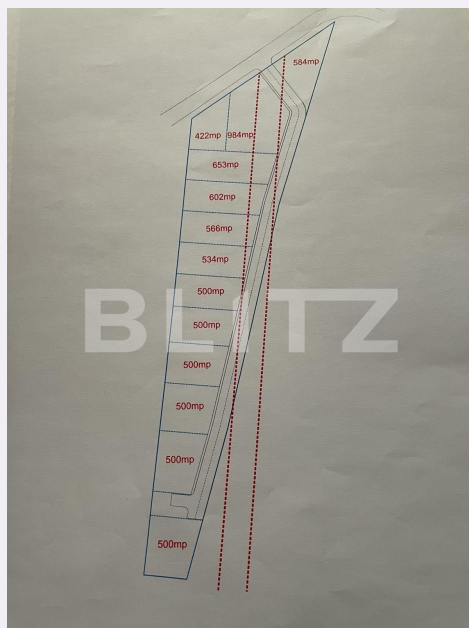

Adresa:

- Str. Petru Rares, nr 22, Bl.3,
parter, Suceava

Caracteristici

Suprafata: 984.00 mp

Front: 30-50 ml m

Utilitati: Utilități în zonă

Destinatie:

Acte/avize:

Material constructie:

Alte criterii: Teren înclinat

Descriere oferta

- Parcele de vânzare începând cu 500 mp, situate în Dumbravă Minunată, într-o zonă foarte liniștită din zona Fălticeni, care este într-o continuă dezvoltare. - Sunt 12 parcele la număr, și se vând începând cu 60 eur/mp. - Parcelele sunt pretabile pentru construcții, case/duplex, hale, spații comerciale, blocuri și dispun de toate utilitățile în zonă.