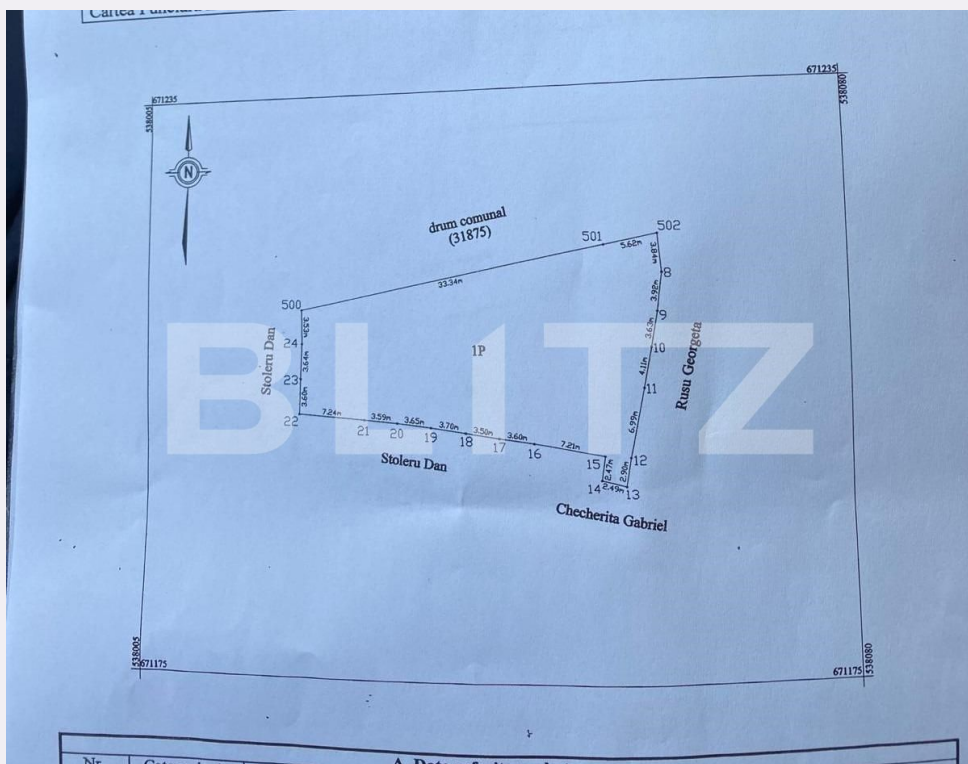

- Str. Petru Rares, nr 22, Bl.3,
parter, Suceava

Caracteristici

Suprafata: 607.00 mp

Front: Sub 15 ml m

Utilitati: Utilități în zonă

Destinatie:

Acte/avize:

Material constructie:

Alte criterii: Teren înclinat

Descriere oferta

Blitz va propune sa achizitionati un teren intravilan de 607mp situat in zona Sadova, jud. Suceava. Terenul dispune de toate utilitățile. Pentru mai multe detalii ne puteti contacta. Va asteptam cu drag la vizionare!