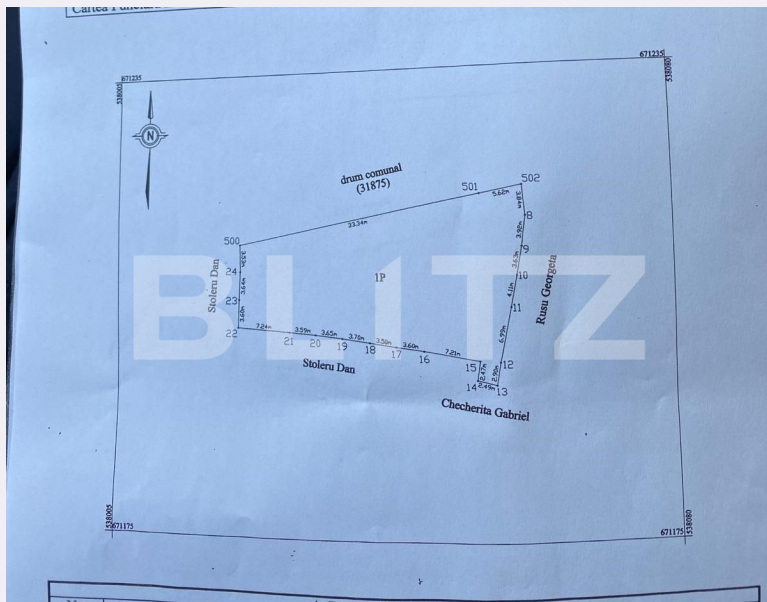

Teren intravilan, 607mp, Sadova

Scan

ID: 136625TV

Ultima actualizare: 04.03.2024

Cartier: Sadova

Zona:

Pret/mp: 30€

Rata lunara: 91,63 €

18.000€

Persoana de contact

Diana Laza
Broker Partner

+40 330 233 770
office@blitz.ro

Contact agentie

Fix: +4 0330 233 770

Email: office@blitz.ro

Adresa:

- Str. Petru Rares, nr 22, Bl.3,
parter, Suceava