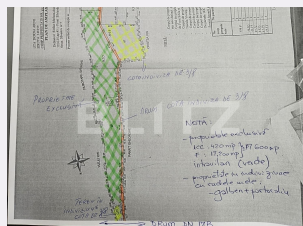

## Caracteristici

Suprafata: 17620.00 mp

Front: 15-30 ml m

Utilitati: Apă, Curent, Canalizare,  
Utilități în zonă

Destinație:

Acte/avize:

Material constructie:

Alte criterii: Construcție demolabilă,  
Drum pietruit, Teren plat, Teren  
înclinat

# Descriere oferta

Blitz propune spre vânzare un teren intravilan în suprafață totală de 17.620 mp (format din 420 mp - curți construcții și 17.200 mp - fânețe) situat în pitorească zonă a Localității Dorna Arini, în apropierea centrului localității și Domeniului Cailor Bucovina. Terenul are o deschidere de 15 ml, acces direct la DN 17B, drum național de tranzit. Terenul are acces la toate utilitățile aferente zonei (electricitate, apă prin cădere, canalizare). Terenul este perfect pretabil pentru investiție dată fiind zona turistică în continuă dezvoltare și modernizare. Vă așteptăm la vizionare!