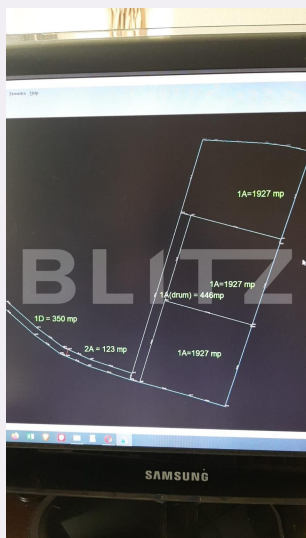

## Caracteristici

Suprafata: 2000.00 mp  
Front: 15-30 ml m

Utilitati: Utilități în zonă  
Destinatie:

Acte/avize:

Material constructie:

Alte criterii: Teren înclinat

# Descriere oferta

Blitz ofera spre vanzare parcela intravilana, cu o suprafata de cca 2000mp si cota parte din drumul privat. Terenul este situat intr o zona pitoreasca din Horodnic. Cu un front de 18/25ml ,la drum,este ideal pentru consructia unei case.Terenul este plat,avand o panorama superba. Utilitatile precum apa,curentul,si fibra optica se afla la strada principala.Situatia juridica este clara. Va asteptam la vizionare!!