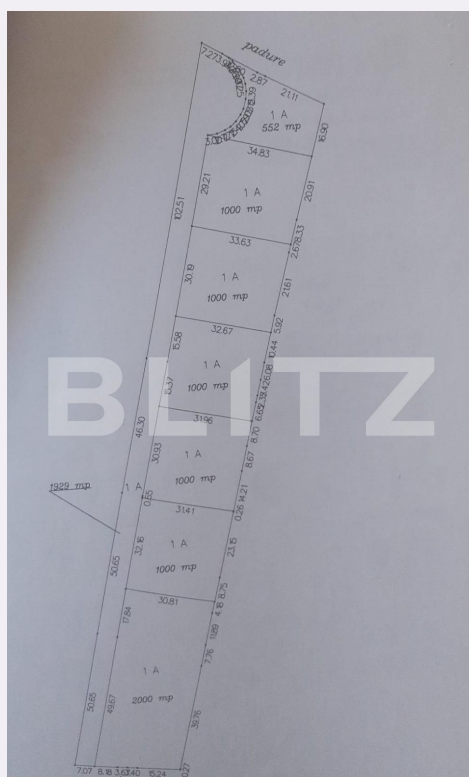

Caracteristici

Suprafata: 7552.00 mp
Front: 30-50 ml m

Utilitati: Apă, Gaz, Curent, Utilități în zonă

Destinatie:

Acte/avize:

Material constructie:

Alte criterii: Construcție demolabilă,
Drum asfaltat, Drum pietruit, Teren înclinat