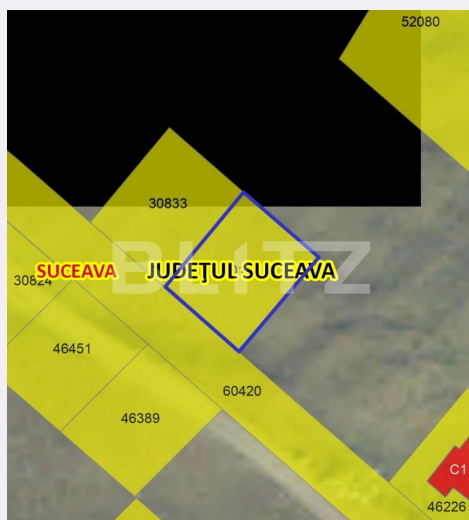

Caracteristici

Suprafata: 500.00 mp
Front: 15-30 ml m

Utilitati: Apă, Gaz, Curent, Canalizare
Destinatie:

Acte/avize:

Material constructie:

Alte criterii: Construcție demolabilă,
Drum asfaltat, Drum pietruit, Teren
plat