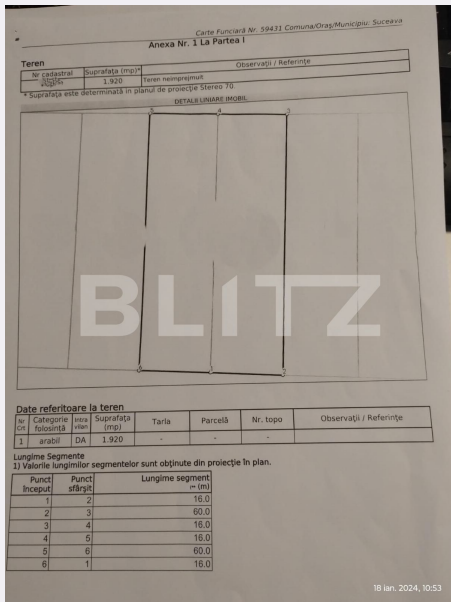

Teren intravilan, 1920 mp, front 32 ml, zona Itcani

Scan

ID: 134464TV
Ultima actualizare: 11.03.2024

Cartier: Itcani
Zona:

Pret/mp: 39€
Rata lunara: 376,71 €

74.000€

Persoana de contact

Alexandru Tatarciuc
Senior Broker Partner

+40 330 233 770
office@blitz.ro

Contact agentie

Fix: +4 0330 233 770
Email: office@blitz.ro

Adresa:
- Str. Petru Rares, nr 22, Bl.3,
parter, Suceava