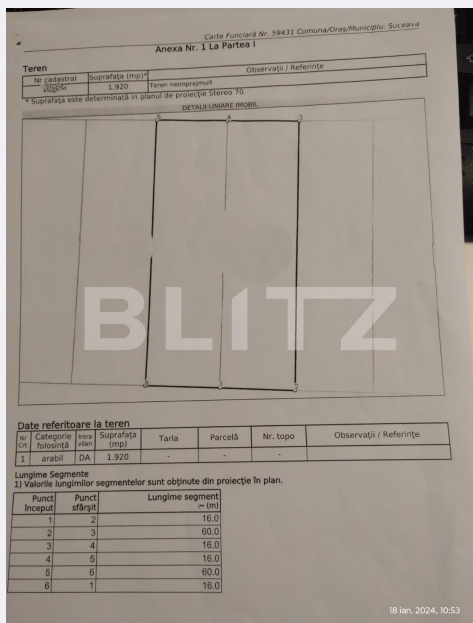

## Caracteristici

Suprafata: 1920.00 mp  
Front: 30-50 ml m

Utilitati: Curent, Utilitati în zonă  
Destinatie:

Acte/avize:  
Material constructie:  
Alte criterii: Drum pietruit, Teren înclinat

# Descriere oferta

Blitz va ofera spre vanzare un teren intravilan de 1920 mp, cu un front generos de 32 ml intr-o zona in plina dezvoltare in Itcani zona cunoscuta sub numele de „drumul Mitocului”.Avantajul terenului este suprafata si frontul , avand posibilitatea de a se cumpara si parcela de langa <https://www.blitz.ro/suceava/teren-vanzare-blitz110506tv> , extinzandu-se suprafata la 2880 mp cu un front de 48 ml, acest lucru ofera potentialului cumparator varietatea de constructii imobiliare .Utilitatile sunt in zona . Pentru mai multe detalii va asteptam la vizionare !