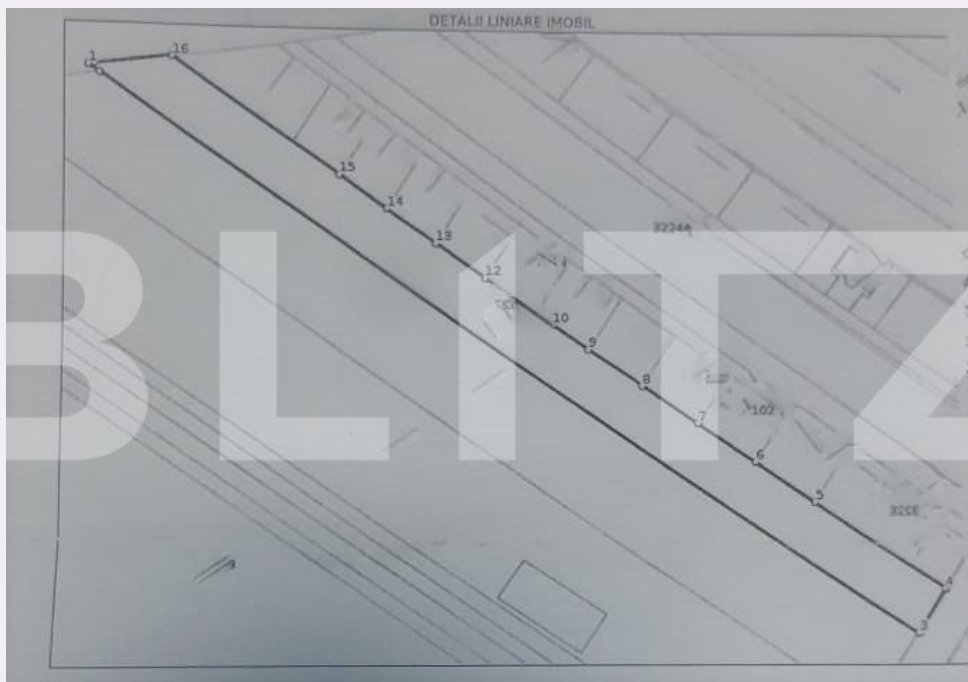

Teren intravilan, 6 858 mp, zona Sf. Ilie

Scan

ID: 134142TV
Ultima actualizare: 31.03.2024

Cartier: **Sfantu Ilie**
Zona:

Pret/mp: 61€
Rata lunara: 2.138,10 €

420.000€

Persoana de contact

Andrada Darie
Broker Partner

+40 330 233 770
office@blitz.ro

Contact agentie

Fix: +4 0330 233 770

Email: office@blitz.ro

Adresa:

- Str. Petru Rares, nr 22, Bl.3,
parter, Suceava

Caracteristici

Suprafata: 6858.00 mp
Front: 15-30 ml m

Utilitati: Utilități în zonă
Destinatie:

Acte/avize:

Material constructie:

Alte criterii: Teren înclinat