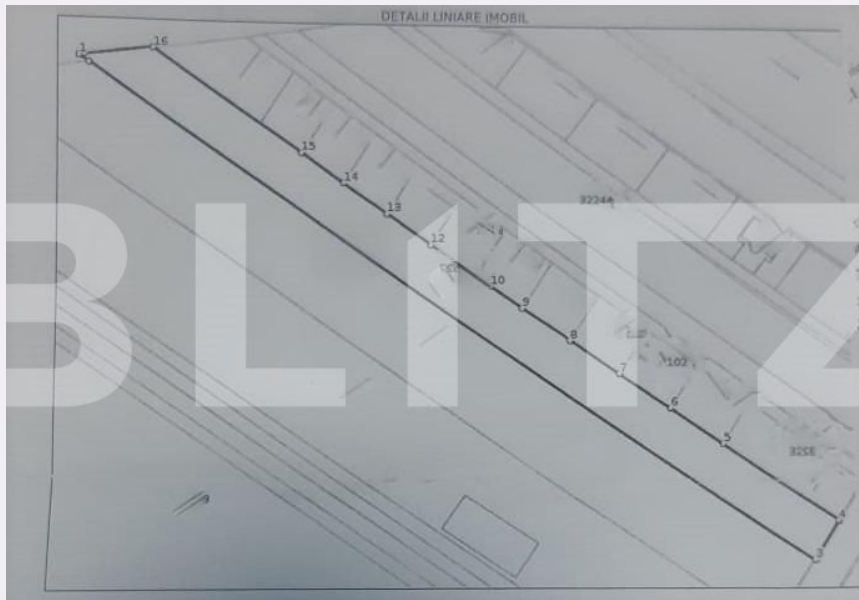

Teren intravilan, 6 858 mp, zona Sf. Ilie

Scan

ID: 134142TV
Ultima actualizare: 31.03.2024

Cartier: **Sfantu Ilie**
Zona:

Pret/mp: 61€
Rata lunara: 2.138,10 €

420.000€

Persoana de contact

Andrada Darie
Broker Partner

+40 330 233 770
office@blitz.ro

Contact agentie

Fix: +4 0330 233 770

Email: office@blitz.ro

Adresa:

- Str. Petru Rares, nr 22, Bl.3,
parter, Suceava

Caracteristici

Suprafata: 6858.00 mp
Front: 15-30 ml m

Utilitati: Utilități în zonă
Destinatie:

Acte/avize:

Material constructie:

Alte criterii: Teren înclinat